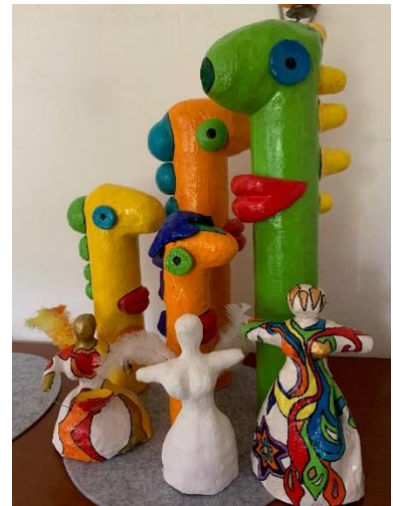

# Modellieren von Phantasiefiguren Nanas oder Masken

im Eckhof Galmsbüll

Es können verschiedene Figuren in unterschiedlichen Techniken hergestellt werden .

Je nach Größe werden ein oder zwei halbe Tage benötigt. Das Material ist vorhanden und wird unter meiner Leitung bearbeitet.

**Leitung :** Birgit Waller - Kreativgestalttherapeutin -

<b>Termine:</b>	<b>03.10.2020</b>	<b>Nachmittag</b>	<b>14.00 Uhr</b>
	<b>04.10.2020</b>	<b>Vormittag</b>	<b>10.00 Uhr</b>
	<b>10.10.2020</b>	<b>Vormittag</b>	<b>10.00 Uhr</b>
	<b>11.10.2020</b>	<b>Vormittag</b>	<b>11.00 Uhr</b>